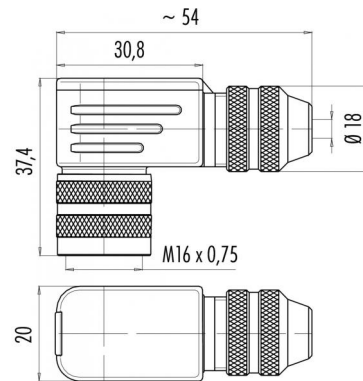

Product Winkeldose, Crimpanschluss, schirmbar, PG 7, Kabeldurchlass 4-6 mm  
Area M16 connectors IP 67 serie 423

Pole 7  
Article number 99 5126 750 07

illustration

scale drawing

Contact Arrangement

	X	Y
1	1,75	-3,03
2	3,50	0,00
3	1,75	3,03
4	-1,75	3,03
5	-3,50	0,00
6	-1,75	-3,03
7	0,00	0,00

You can find the item description on the next page.

Technical data

Common values

Connector Design	Female angled cable connector
Termination	crimp
Wire gauge (mm)	0,14-0,75 mm <sup>2</sup>
Cable outlet	4 - 6 mm
Upper temperature	+95 °C
Lower temperature	-40 °C

Material

Material of contact	CuSn (bronze)
Contact plating	Ag (silver)
Material of contact body	PBT (UL 94 V-0)
Material of housing	CUZn (brass nickel plated)

Cable data

Polzahl: 7, Winkeldose, Crimpanschluss, schirmbar, Kabeldurchlass 4-6 mm

Product Area: Winkeldose, Crimpanschluss, schirmbar, PG 7, Kabeldurchlass 4-6 mm serie 423

Pole: 7  
Article number: 99 5126 750 07

Date: 2014-07-20 - Page 2 of 2

Item description