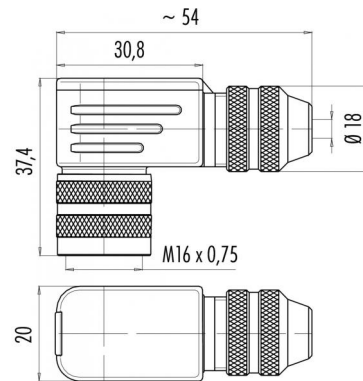

Product Area: Winkeldose, Crimpanschluss, schirmbar, PG 7, Kabeldurchlass 4-6 mm
M16 connectors IP 67 serie 423

Pole: 6 DIN
Article number: 99 5122 750 06

illustration

scale drawing

Contact Arrangement

	X	Y
1	-3,03	-1,75
2	-3,03	1,75
3	0,00	3,50
4	3,03	1,75
5	3,03	-1,75
6	0,00	0,00

You can find the item description on the next page.

Technical data

Common values

Connector Design	Female angled cable connector
Termination	crimp
Wire gauge (AWG)	26-18
Cable outlet	4 - 6 mm
Upper temperature	+95 °C
Lower temperature	-40 °C

Material

Material of contact	CuSn (bronze)
Contact plating	Ag (silver)
Material of contact body	PBT (UL 94 V-0)
Material of housing	CUZn (brass nickel plated)

Cable data

Polzahl: 6 DIN, Winkeldose, Crimpanschluss, schirmbar, Kabeldurchlass 4-6 mm

Product Area: Winkeldose, Crimpanschluss, schirmbar, PG 7, Kabeldurchlass 4-6 mm serie 423

Pole: 6 DIN
Article number: 99 5122 750 06

Date: 2014-07-20 - Page 2 of 2

Item description