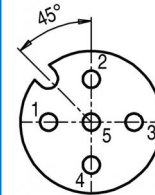

serie 713

**illustration**

**scale drawing**

**Contact Arrangement**

	X	Y
1	-2,50	0,00
2	0,00	2,50
3	2,50	0,00
4	0,00	-2,50
5	0,00	0,00

You can find the item description on the next page.

**Technical data**

**Common values**

Connector Design	Female angled cable connector
Connector locking system	Screw
Termination	wire clamp
Wire gauge (mm)	0,50 mm <sup>2</sup>
Wire gauge (AWG)	20
Cable outlet	4 - 6 mm
Upper temperature	+85 °C
Lower temperature	-40 °C

Öffnungswerkzeug für Käfigzugfederverision  
opening tool for wire clamp connection

	Schraubklemmversion screw connection	Lötversion solder version	Käfigzugfederverision wire clamp connection
Maß A/mm measure A/mm	5	3,5	7